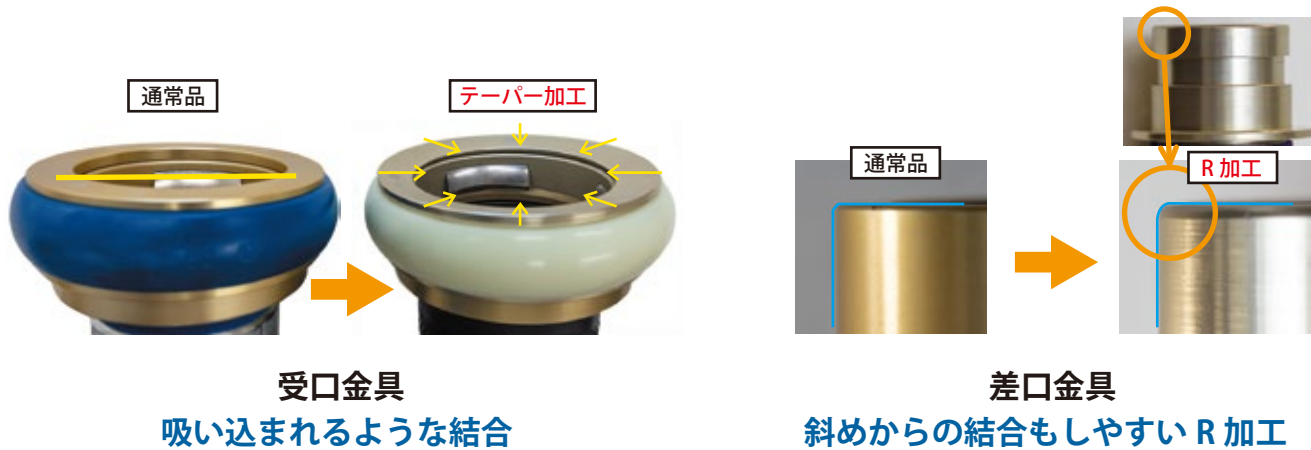

②速く、そして確実に。

金具の進化が結合の『スピード』と『安心感』を変える