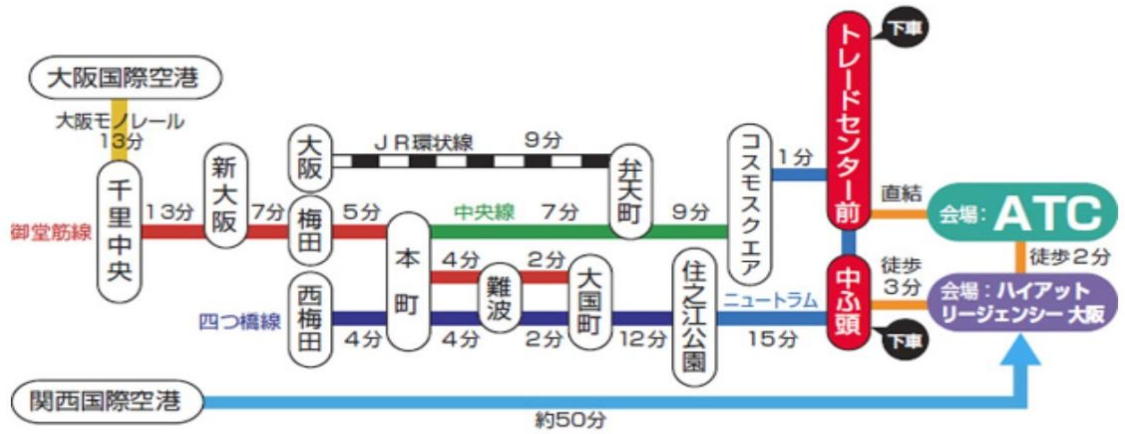

「IFCAA 2016 OSAKA」は、『未来へ繋げるアジアの消防』をメインテーマに、日本・アジア・オセアニア地域から多数の消防関係者が一堂に会し、各国の消防に関する知識や技術の交流を図る場となります。

弊社もメインテーマに則し、最新の消火器「CALMIE」や火災リスク診断サービス「HTCサービス」、特定施設向け消火設備「エスピーアウル」等を展示させていただきます。

また 6 月 10 日（金）には、日本とアジア各国の消防隊員が救助技術を披露する迫力の「消防防災・国際救助隊合同訓練」が一般公開されます。

ご来場を心よりお待ちしております。

謹白

記

- 名 称 : IFCAA 2016 大阪国際消防防災展
- 会 期 : 2016 年 6 月 10 日（金）～11 日（土）10 時 00 分～17 時 00 分
- 会 場 : アジア太平洋トレードセンター内 ATCホール【Aホール A03】
(大阪市住之江区南港北 2-1-10)
<https://atchall.com/>
- 入場料金 : 無料
- 展示品 : 消火器コーナー 「CALMIE」、「テスターCALMIE」、「ハローキティ消火器」
消火設備コーナー 「エスピーアウル」、「スーパーアウル」
防災商品コーナー 「クリオルクス」、「クリオルクスポータブル」、「スミスライト」
簡易リスク診断サービス 「HTCサービス」